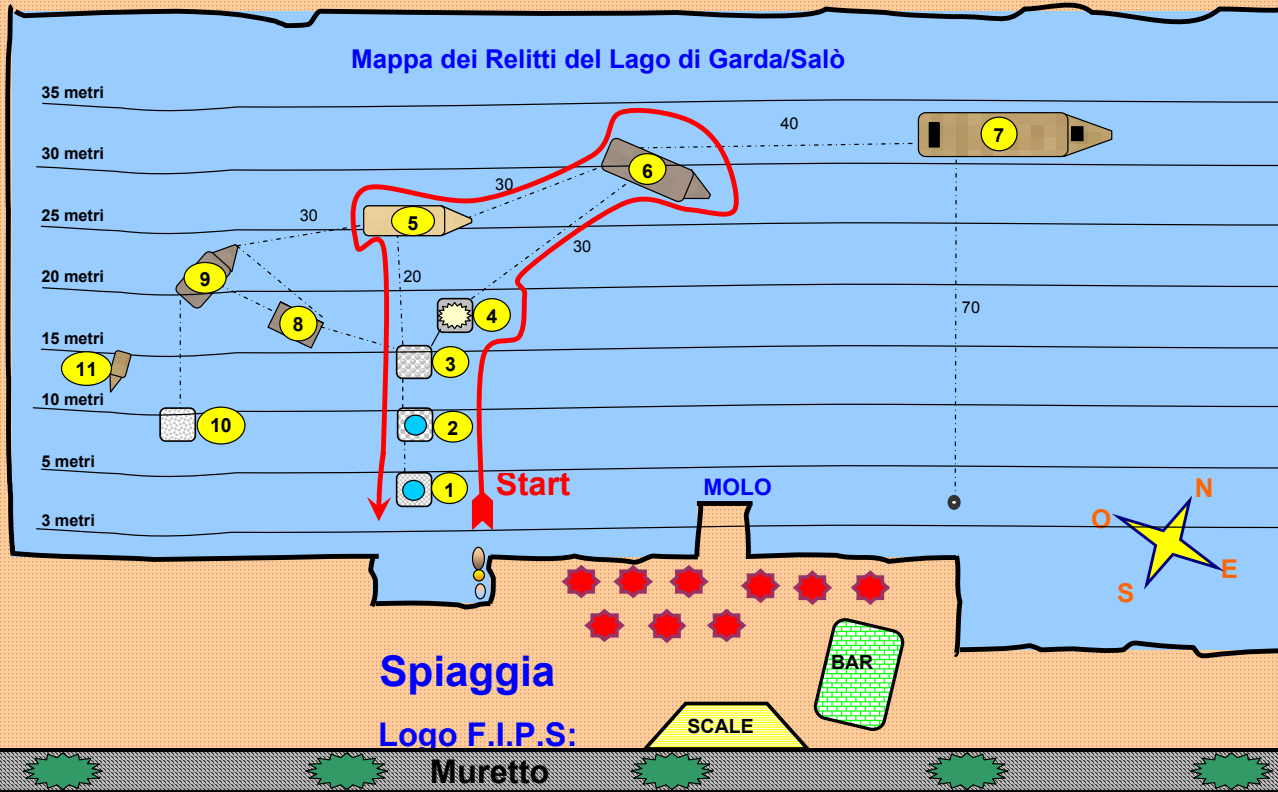

Mappa di Salò (Bs) Lungo Lago-Palestra FIPS

LEGENDA DEI RELITTI DI SALÒ

Profondità	Descrizione
1 5 mt	Piattaforma
2 10 mt	Piattaforma
3 15 mt	Piattaforma
4 17/18 mt	Piattaforma con Madonnina
5 23 mt	Cabinato
6 27 mt	Barca a Vela "ALEXANDER"
7 31 mt	Vaporetto con possibilità di penetrazione
8 18 mt	Tunnel x prova assetto
9 18/20 mt	Barca Entrobordo
10 8 mt	Piattaforma con Valige
11 11 mt	Barchino

----- Sagole

----- 20 ----- Distanza tra Relitti

← Salò-Fonte Tavina "Via delle Tavine" San Felice del Benaco →

DISCOTECA

PARCHEGGIO DISCOTECA

Renato DM Padi 974912
 DM HSA 133764